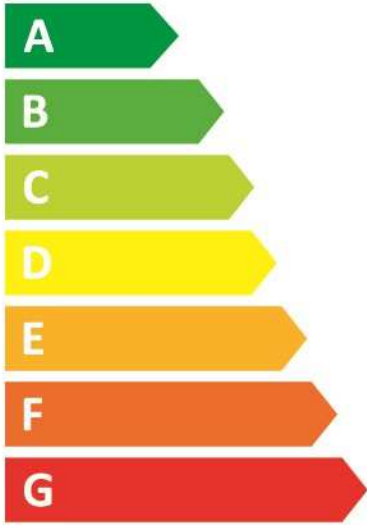

ENERGY

beko

B3WFU47215WB ES 7002840018

A

44 kWh /

7,0 kg

3:27

43 L