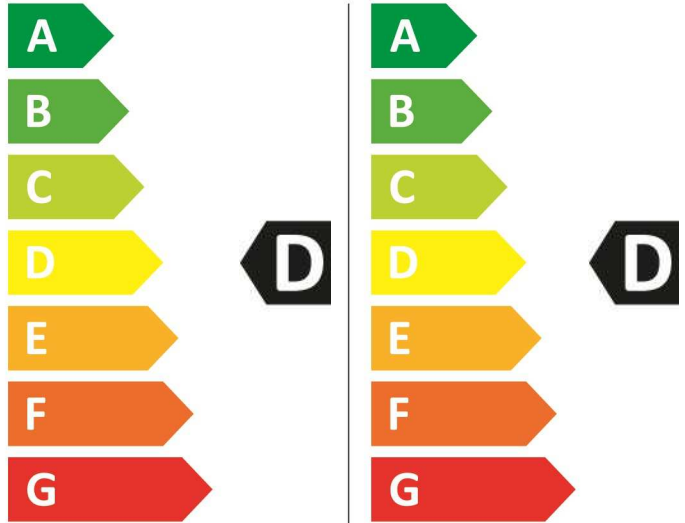

ENERG

beko

HTE7716WBC 7165147200

216 kWh/100

69 kWh/100

4,0 kg **7,0** kg

50 L **34** L

7:05 **3:27**