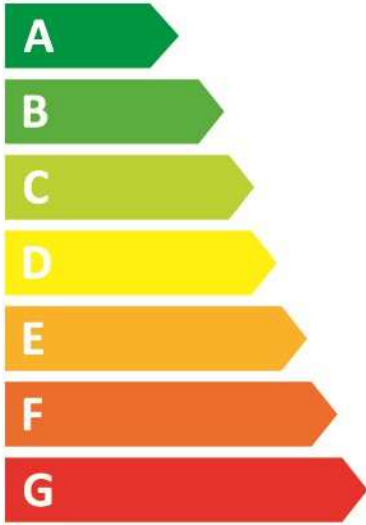

ENERG

beko

HWUE87263CSH2A 7001440083

A

47 kWh /

8,0 kg

3:38

37 L