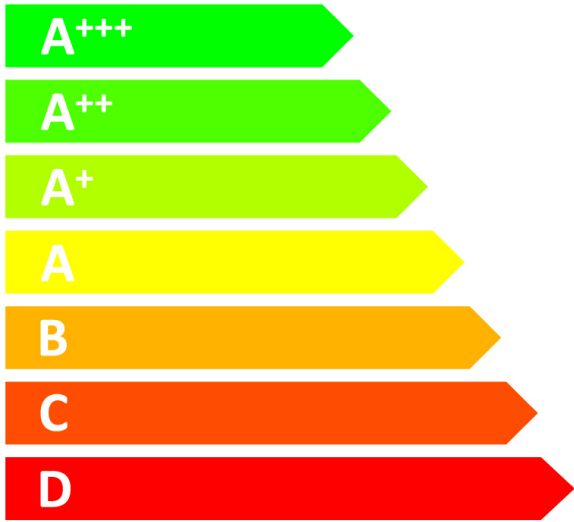

ENERG
енергия · ενεργεια

beko

WMY 71483 LMB2

A+++

ENERGIA · ЕНЕРГИЯ · ΕΝΕΡΓΕΙΑ
ENERGIJA · ENERGY · ENERGIE
ENERGI

169
kWh/annum

9020
L/annum

7,0
kg