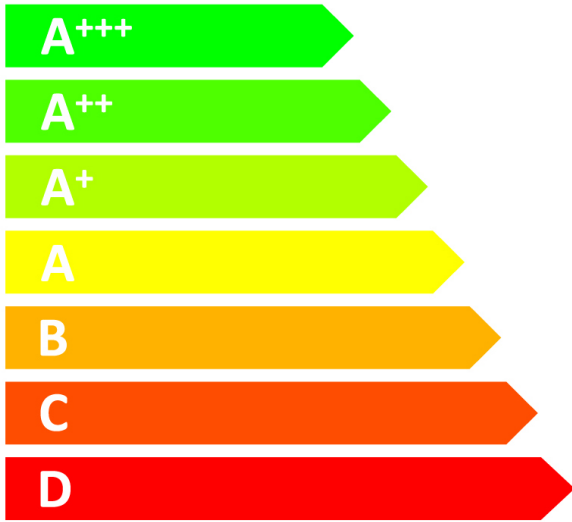

ENERG
енергия · ενεργεια

beko

WMY 91443 LB1

A+++

ENERGIA · ЕНЕРГИЯ · ΕΝΕΡΓΕΙΑ
ENERGIJA · ENERGY · ENERGIE
ENERGI

214
kWh/annum

10560
L/annum

9,0
kg