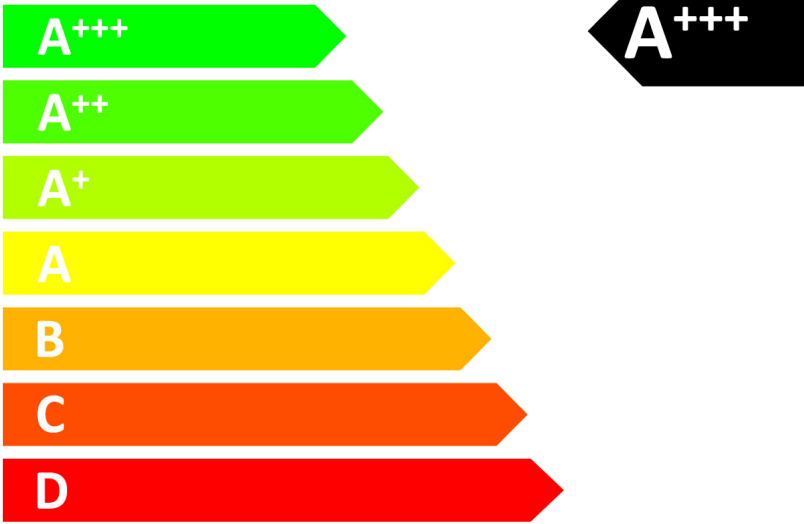

ENERG
енергия · ενέργεια

beko

WTV 6532 B0

152
kWh/annum

ENERGIA · ЕНЕРГИЯ · ΕΝΕΡΓΕΙΑ
ENERGIJA · ENERGY · ENERGIE
ENERGI

8800
L/annum

6,0
kg

ABC **C** DEFG