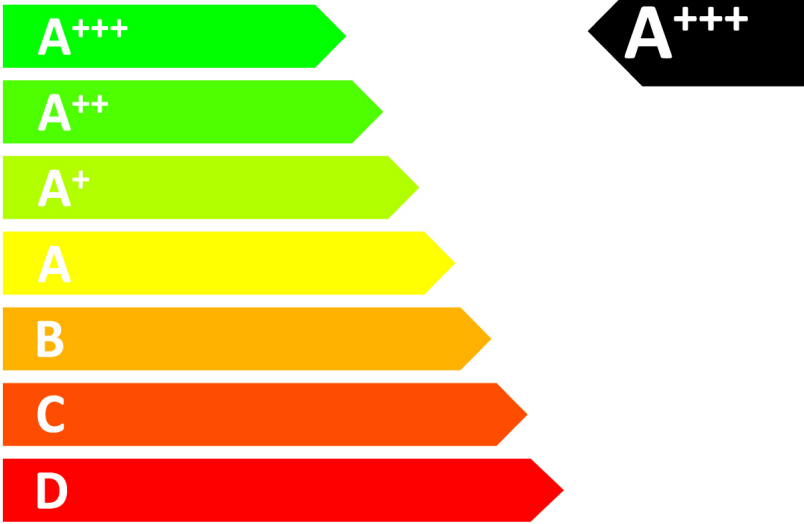

ENERG
енергия · ενέργεια

beko

WTV 7602 CS B0

ENERGIA · ЕНЕРГИЯ · ΕΝΕΡΓΕΙΑ
ENERGIJA · ENERGY · ENERGIE
ENERGI

171
kWh/annum

10560
L/annum

7,0
kg

A B C D E F G