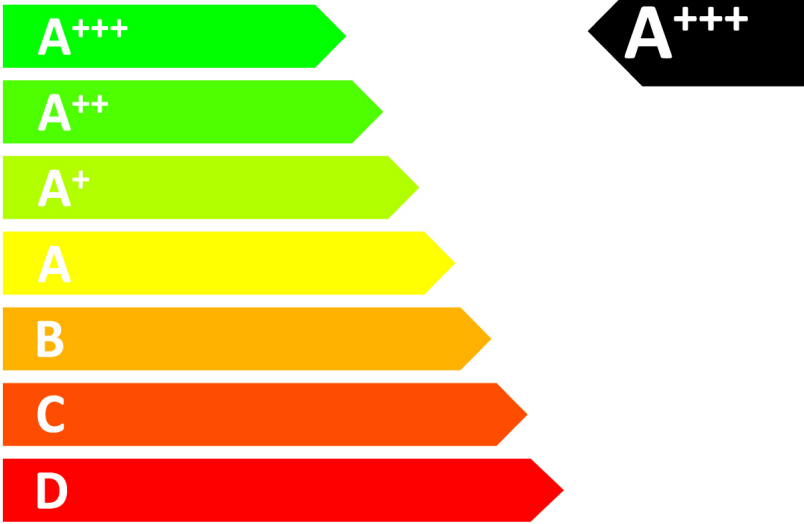

ENERG
енергия · ενέργεια

beko

WTV 7732 XS0

ENERGIA · ЕНЕРГИЯ · ΕΝΕΡΓΕΙΑ
ENERGIJA · ENERGY · ENERGIE
ENERGI

171
kWh/annum

9680
L/annum

7,0
kg

A B C D E F G